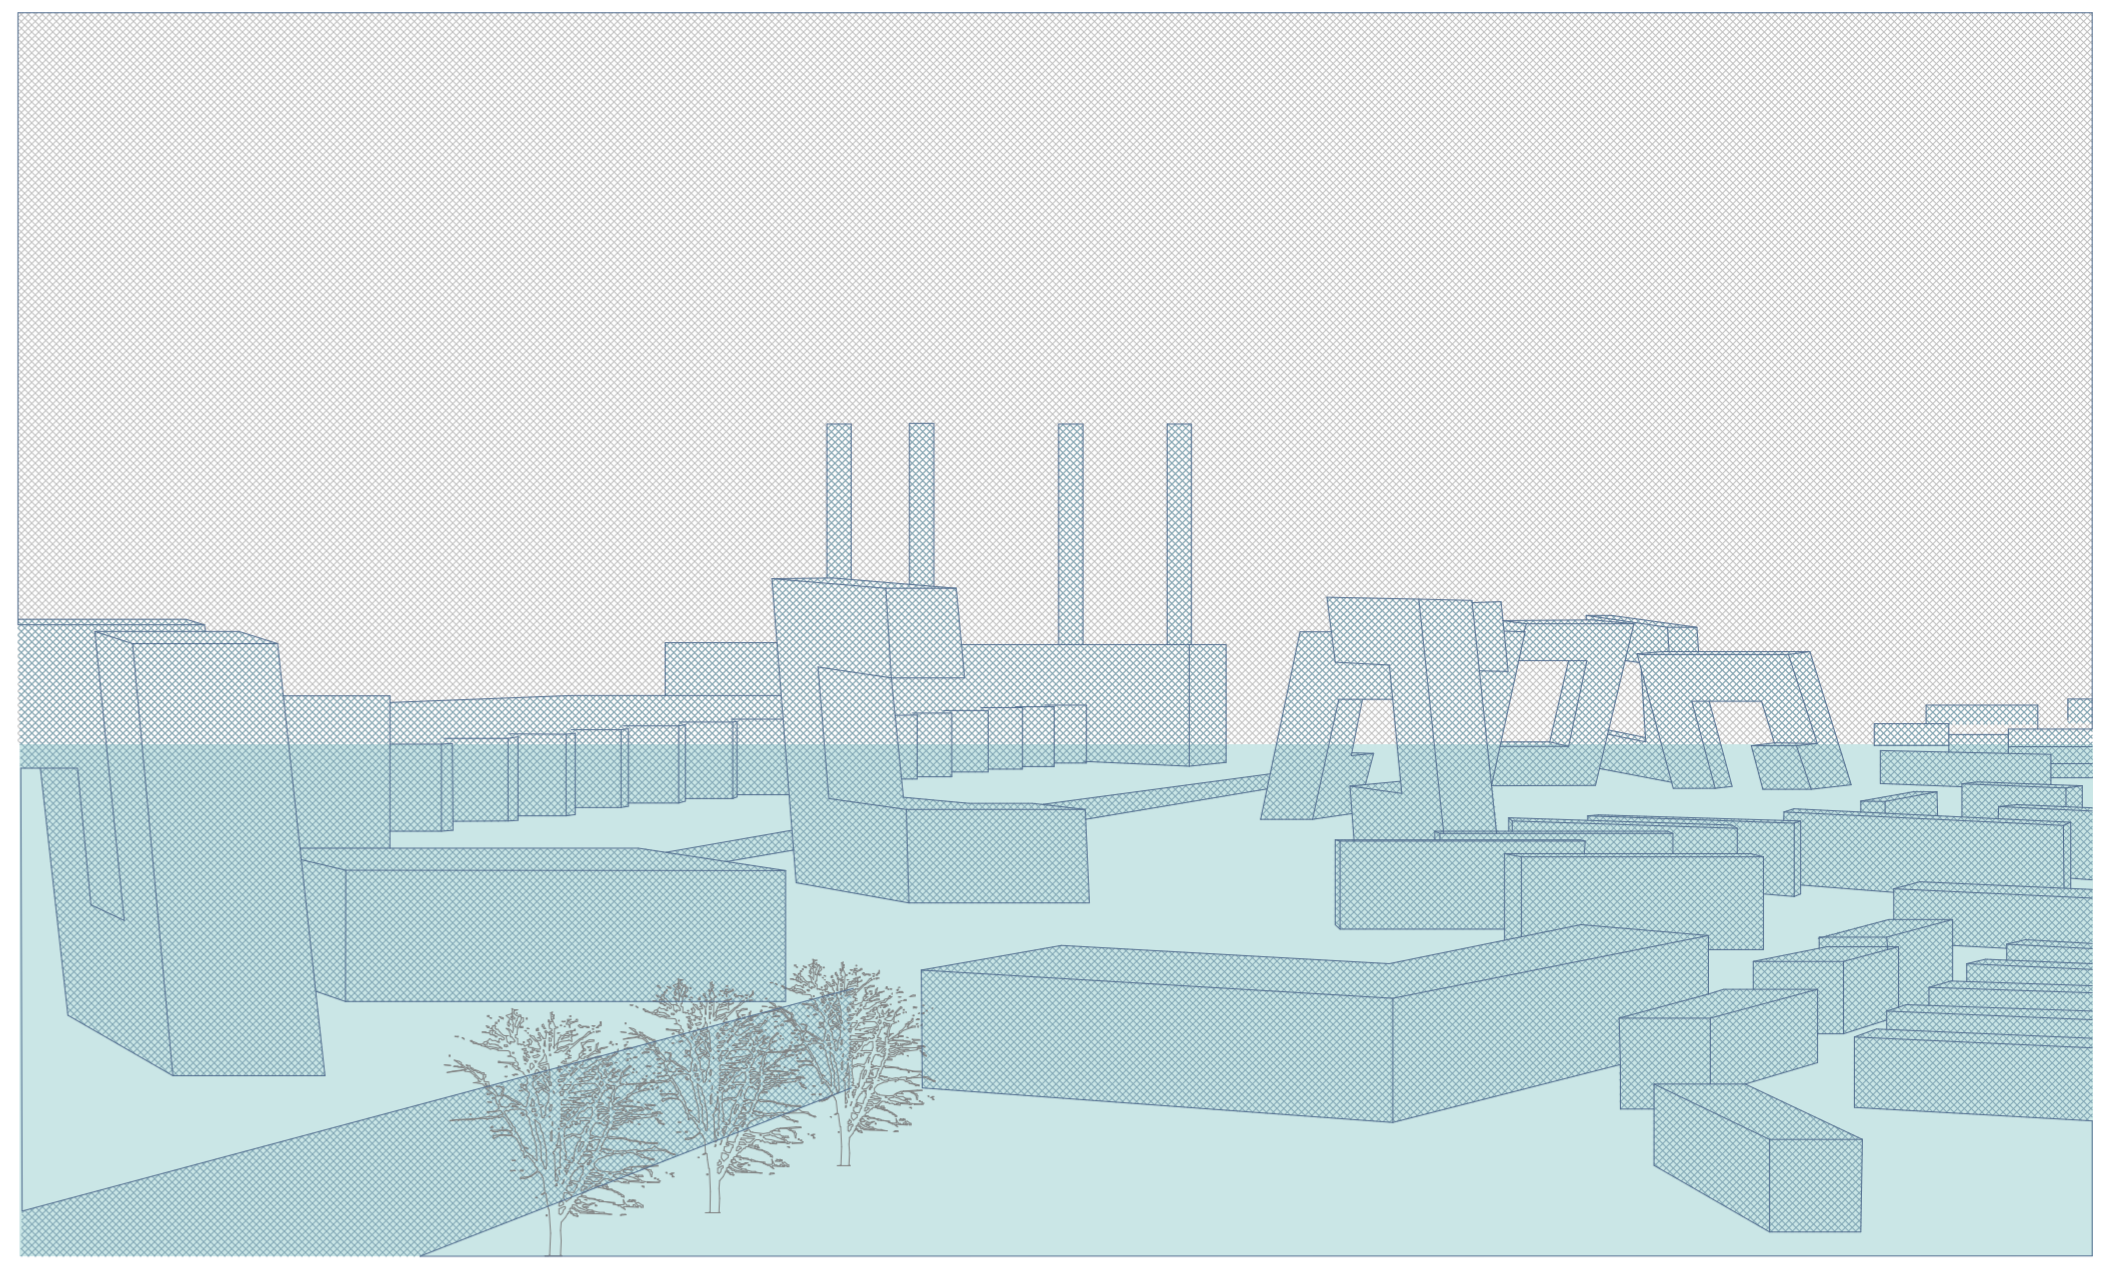

Stadteingang Wolfsburg

Situationsplan Park und Skulpturen M.:1:3000