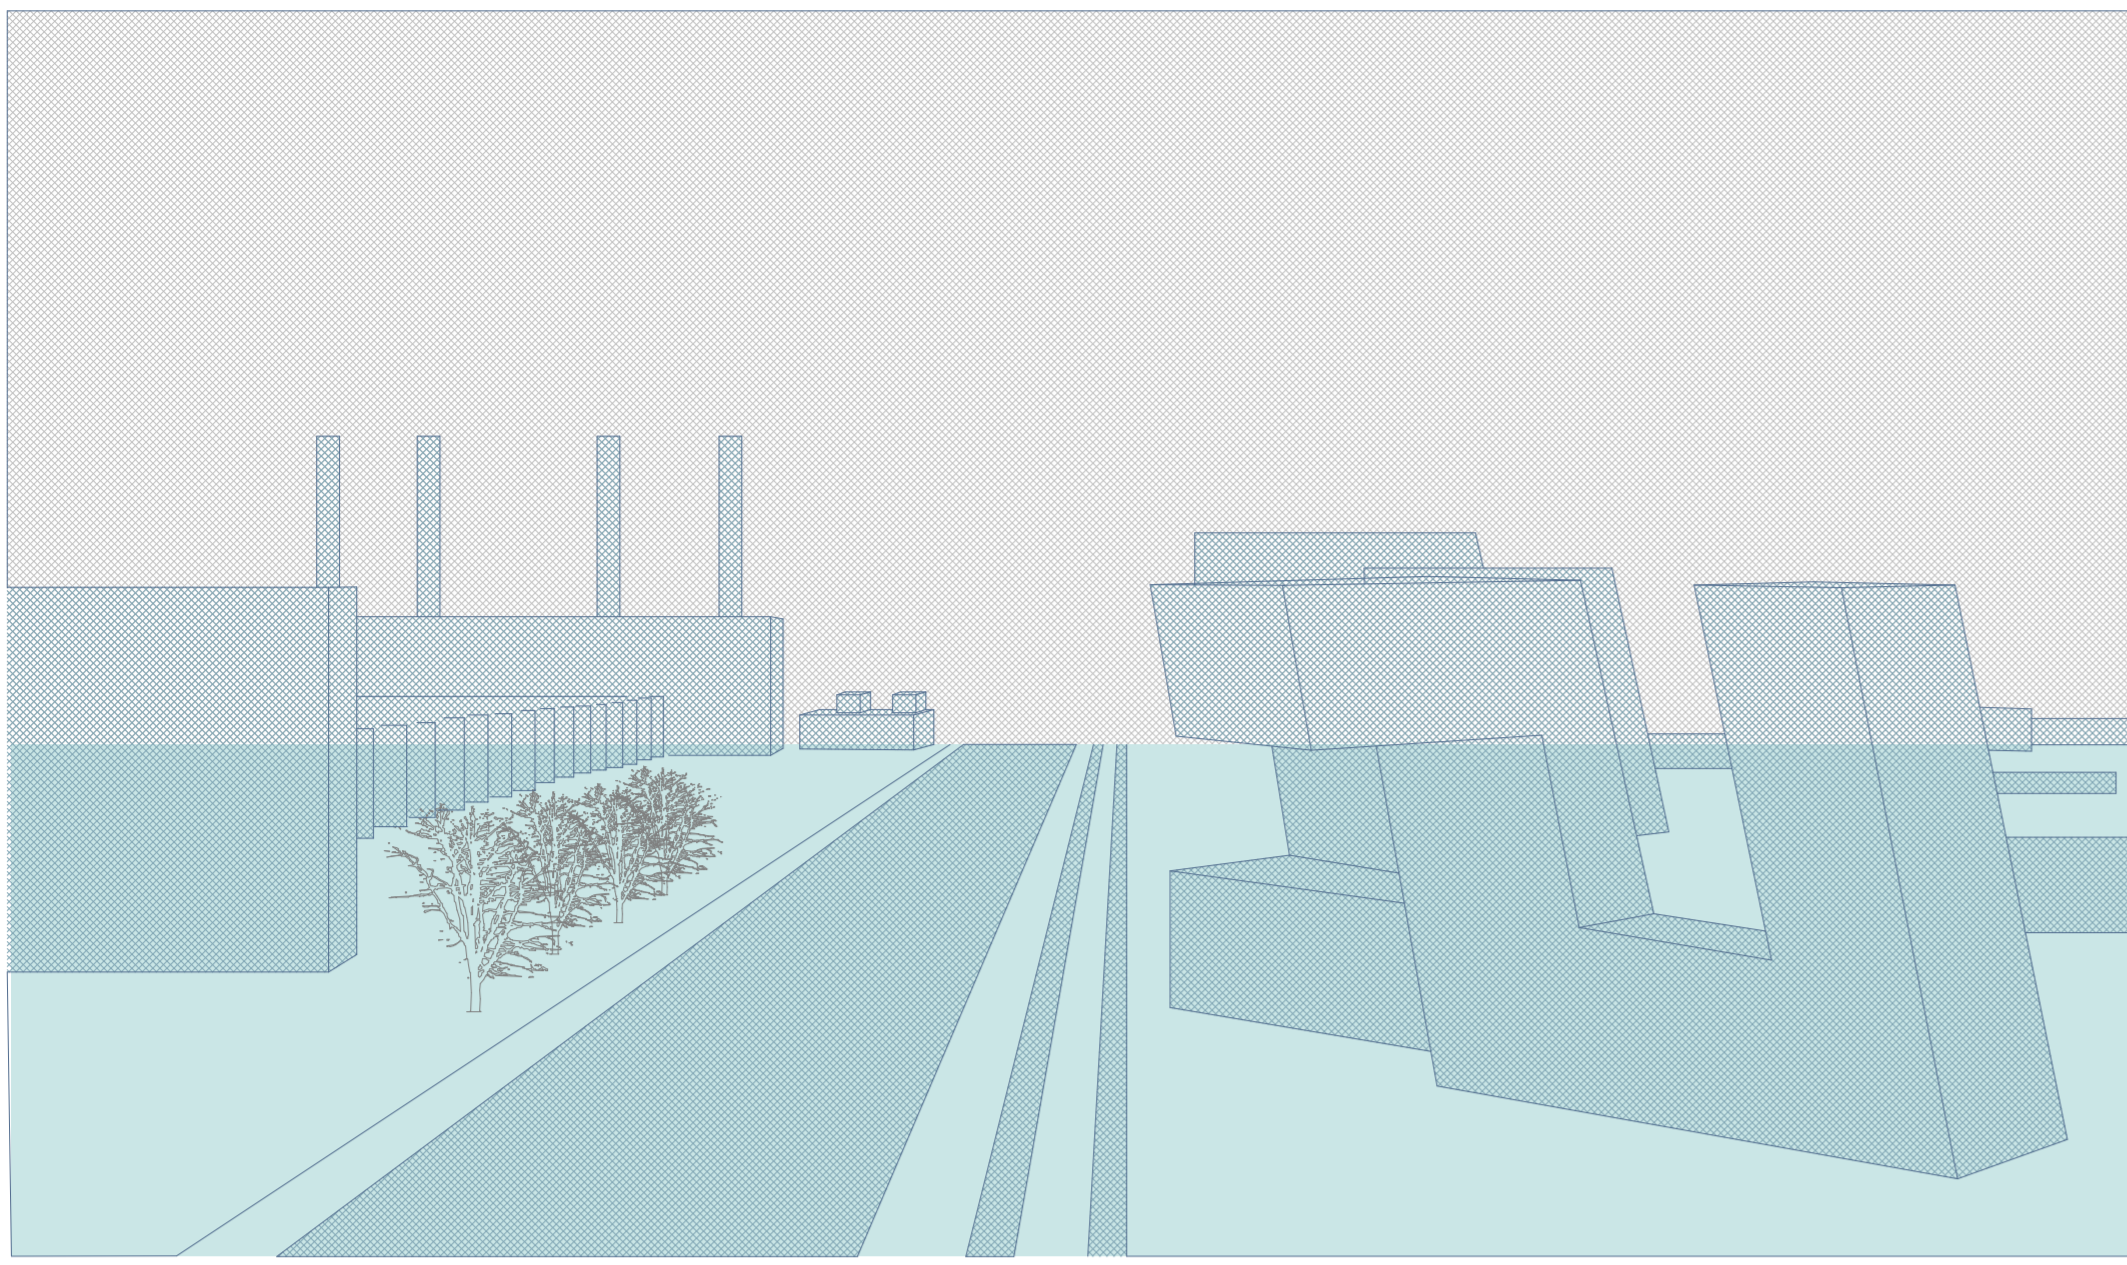

Stadteingang Wolfsburg

Situationsplan Park und Skulpturen M.:1:3000