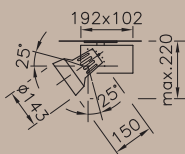

Poco Spot mit LED

LED

LED

Strahler LED, silber, 3-Adapter

		3000K	4000K
45W	S Spot	66H3.S30DA	66H3.S30JA
45W	M Medium	66H3.M30DA	66H3.M30JA
45W	F Flood	66H3.F30DA	66H3.F30JA

Strahler LED, weiss, 3-Adapter

		3000K	4000K
45W	S Spot	66W3.S30DA	66W3.S30JA
45W	M Medium	66W3.M30DA	66W3.M30JA
45W	F Flood	66W3.F30DA	66W3.F30JA

Monopoint siehe Seite 379