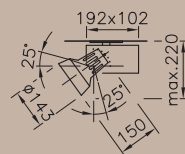

Poco Spot mit LED

LED

LED

Strahler LED, silber, 3-Adapter

		3000K	4000K
45W	S Spot	66H3.S30DA	66H3.S30JA
45W	M Medium	66H3.M30DA	66H3.M30JA
45W	F Flood	66H3.F30DA	66H3.F30JA

Strahler LED, weiss, 3-Adapter

		3000K	4000K
45W	S Spot	66W3.S30DA	66W3.S30JA
45W	M Medium	66W3.M30DA	66W3.M30JA
45W	F Flood	66W3.F30DA	66W3.F30JA