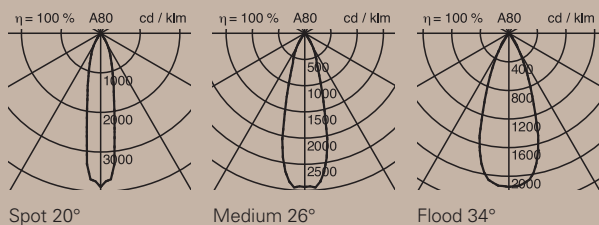

Poco Spot mit LED

LED

LED

Strahler LED, silber, 3-Adapter

		3000K	4000K
45W	S Spot	66H3.S30DA	66H3.S30JA
45W	M Medium	66H3.M30DA	66H3.M30JA
45W	F Flood	66H3.F30DA	66H3.F30JA

Strahler LED, weiss, 3-Adapter

		3000K	4000K
45W	S Spot	66W3.S30DA	66W3.S30JA
45W	M Medium	66W3.M30DA	66W3.M30JA
45W	F Flood	66W3.F30DA	66W3.F30JA