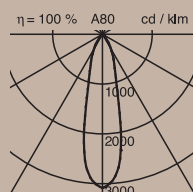

S Spot 20°

M Medium 26°

F Flood 34°

Einbetonierbüchse auf Anfrage
Deckenausschnitt und Einbautiefe auf Anfrage