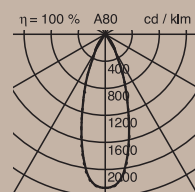

S Spot 20°

M Medium 26°

F Flood 34°

Einbetonierbüchse auf Anfrage
Deckenausschnitt und Einbautiefe auf Anfrage