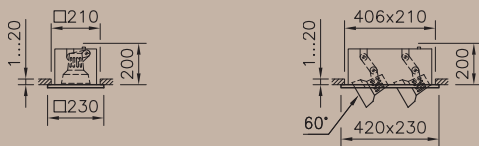

Poco Downlighter mit LED. Einbauleuchten

LED

Einbauleuchte LED, mit Putzrand

1x45W	S Spot	65SH5S30DA	3000K	65SH5S30JA	4000K
1x45W	M Medium	65SH5M30DA	3000K	65SH5M30JA	4000K
1x45W	F Flood	65SH5F30DA	3000K	65SH5F30JA	4000K
2x45W	S Spot	65SH6S30DA	3000K	65SH6S30JA	4000K
2x45W	M Medium	65SH6M30DA	3000K	65SH6M30JA	4000K
2x45W	F Flood	65SH6F30DA	3000K	65SH6F30JA	4000K

Einbauleuchte LED, ohne Putzrand

1x45W	S Spot	65S.5S30DA	3000K	65S.5S30JA	4000K
1x45W	M Medium	65S.5M30DA	3000K	65S.5M30JA	4000K
1x45W	F Flood	65S.5F30DA	3000K	65S.5F30JA	4000K
2x45W	S Spot	65S.6S30DA	3000K	65S.6S30JA	4000K
2x45W	M Medium	65S.6M30DA	3000K	65S.6M30JA	4000K
2x45W	F Flood	65S.6F30DA	3000K	65S.6F30JA	4000K

S Spot 20°

M Medium 26°

F Flood 34°

Einbetonierbüchse auf Anfrage
Deckenausschnitt und Einbautiefe auf Anfrage