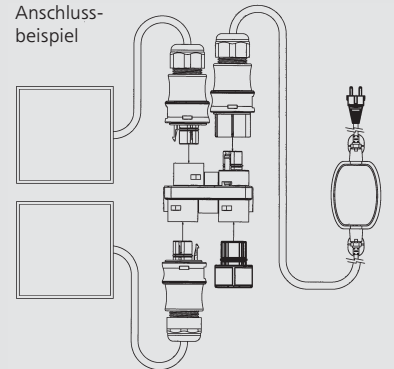

FOCUS® Vorschaltgerät

Vorschaltgerät 25 W
Vorschaltgerät 100 W
Vorschaltgerät 200 W

Versorgungsspannung 230 Volt
Ausgangsspannung 24 Volt (DC)

Ausschließlich für Installation im Innenbereich! Vorschaltgerät zur Installation im Außenbereich auf Anfrage.

Übernahme der Garantie bei allen FOCUS®-Leuchten nur bei Verwendung des von uns empfohlenen Vorschaltgerätes.

FOCUS® Plug & Play Stecksystem

Anschlussbeispiel

– Wasserdichter, verpolungssicherer Verteiler-Stecker mit integrierter Parallelschaltung, zum Anschluss von drei Leuchten.