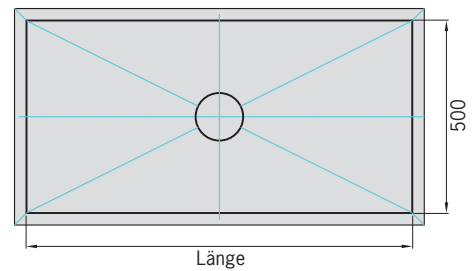

Bestelldaten – Walk-in mit Ablauf ohne Abdeckung

Länge	Artikel-Nr.
700	9010.56.28
800	9010.56.29
900	9010.56.30
1000	9010.56.31
1200	9010.56.32

Walk-in mit Holzrost