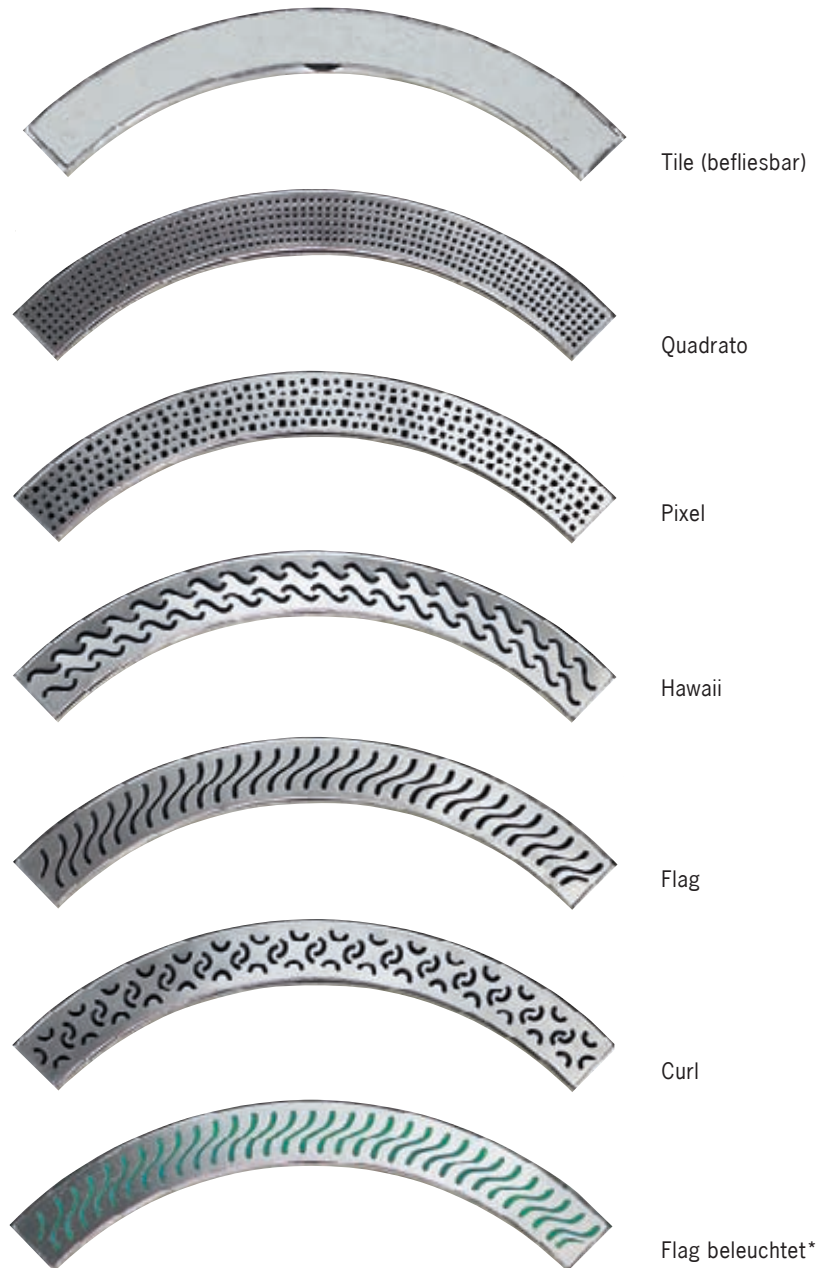

Designroste für die runde ACO ShowerDrain

*Designroste für die runde Ausführung sind beleuchtbar
in den Farben Blau, Rot, Grün und Regenbogen