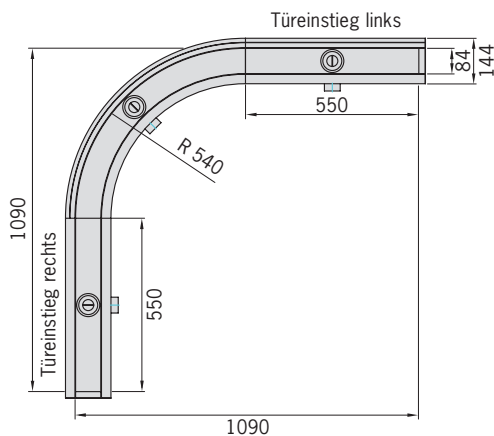

L = Aufkantung links, R = Aufkantung rechts, H = Aufkantung hinten

Bestelldaten – Rinnen gerade Lösung

Länge	Aufkantung	h = 105 mm	h = 79 mm
700	ohne	0153.73.36	0153.76.44
700	R	9010.55.18	9010.55.53
700	L	9010.55.23	9010.55.58
700	RL	9010.55.28	9010.55.63
700	H	9010.55.33	9010.55.68
700	HL	9010.55.38	9010.55.73
700	HR	9010.55.43	9010.55.78
700	HLR	9010.55.48	9010.55.83
800	ohne	0153.73.38	0153.76.45
800	R	9010.55.19	9010.55.54
800	L	9010.55.24	9010.55.59
800	RL	9010.55.29	9010.55.64
800	H	9010.55.34	9010.55.69
800	HL	9010.55.39	9010.55.74
800	HR	9010.55.44	9010.55.79
800	HLR	9010.55.49	9010.55.84
900	ohne	0153.73.39	0153.76.46
900	R	9010.55.20	9010.55.55
900	L	9010.55.25	9010.55.60
900	RL	9010.55.30	9010.55.65
900	H	9010.55.35	9010.55.70
900	HL	9010.55.40	9010.55.75
900	HR	9010.55.45	9010.55.80
900	HLR	9010.55.50	9010.55.85
1000	ohne	0153.73.40	0153.76.47
1000	R	9010.55.21	9010.55.56
1000	L	9010.55.26	9010.55.61
1000	RL	9010.55.31	9010.55.66
1000	H	9010.55.36	9010.55.71
1000	HL	9010.55.41	9010.55.76
1000	HR	9010.55.46	9010.55.81
1000	HLR	9010.55.51	9010.55.86
1200	ohne	0153.73.41	0153.76.48
1200	R	9010.55.22	9010.55.57
1200	L	9010.55.27	9010.55.62
1200	RL	9010.55.32	9010.55.67
1200	H	9010.55.37	9010.55.72
1200	HL	9010.55.42	9010.55.77
1200	HR	9010.55.47	9010.55.82
1200	HLR	9010.55.52	9010.55.87

Bestelldaten – Rinne Ecklösung

Länge	Artikel-Nr.
398 x 398	0153.97.29

Bestelldaten – Designroste

Design	Artikel-Nr.
Wave	0153.97.07
Flag	0153.97.03
Tile (befliesbar, 10 mm)	0153.97.28
Quadrato	0153.97.02
Curl	9010.56.18
Chain	9010.56.19
Hawaii	9010.56.20
Mix	9010.56.21
Pixel	9010.56.22