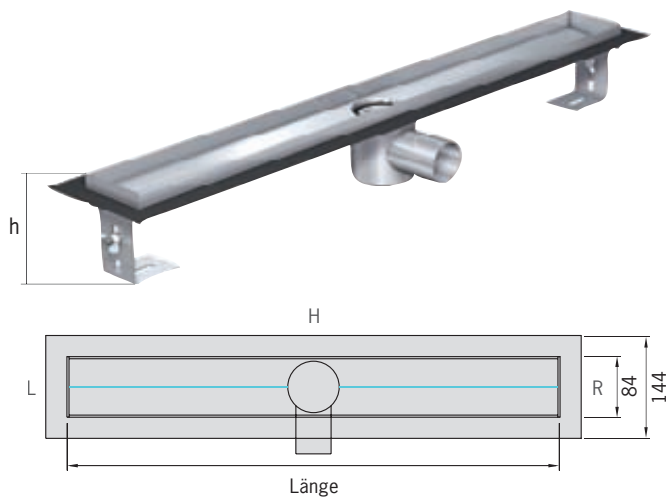

L = Aufkantung links, R = Aufkantung rechts, H = Aufkantung hinten

Bestelldaten – Rinnen gerade Lösung

Länge	Aufkantung	h = 105 mm	h = 79 mm
700	ohne	0153.73.36	0153.76.44
700	R	9010.55.18	9010.55.53
700	L	9010.55.23	9010.55.58
700	RL	9010.55.28	9010.55.63
700	H	9010.55.33	9010.55.68
700	HL	9010.55.38	9010.55.73
700	HR	9010.55.43	9010.55.78
700	HLR	9010.55.48	9010.55.83
800	ohne	0153.73.38	0153.76.45
800	R	9010.55.19	9010.55.54
800	L	9010.55.24	9010.55.59
800	RL	9010.55.29	9010.55.64
800	H	9010.55.34	9010.55.69
800	HL	9010.55.39	9010.55.74
800	HR	9010.55.44	9010.55.79
800	HLR	9010.55.49	9010.55.84
900	ohne	0153.73.39	0153.76.46
900	R	9010.55.20	9010.55.55
900	L	9010.55.25	9010.55.60
900	RL	9010.55.30	9010.55.65
900	H	9010.55.35	9010.55.70
900	HL	9010.55.40	9010.55.75
900	HR	9010.55.45	9010.55.80
900	HLR	9010.55.50	9010.55.85
1000	ohne	0153.73.40	0153.76.47
1000	R	9010.55.21	9010.55.56
1000	L	9010.55.26	9010.55.61
1000	RL	9010.55.31	9010.55.66
1000	H	9010.55.36	9010.55.71
1000	HL	9010.55.41	9010.55.76
1000	HR	9010.55.46	9010.55.81
1000	HLR	9010.55.51	9010.55.86
1200	ohne	0153.73.41	0153.76.48
1200	R	9010.55.22	9010.55.57
1200	L	9010.55.27	9010.55.62
1200	RL	9010.55.32	9010.55.67
1200	H	9010.55.37	9010.55.72
1200	HL	9010.55.42	9010.55.77
1200	HR	9010.55.47	9010.55.82
1200	HLR	9010.55.52	9010.55.87