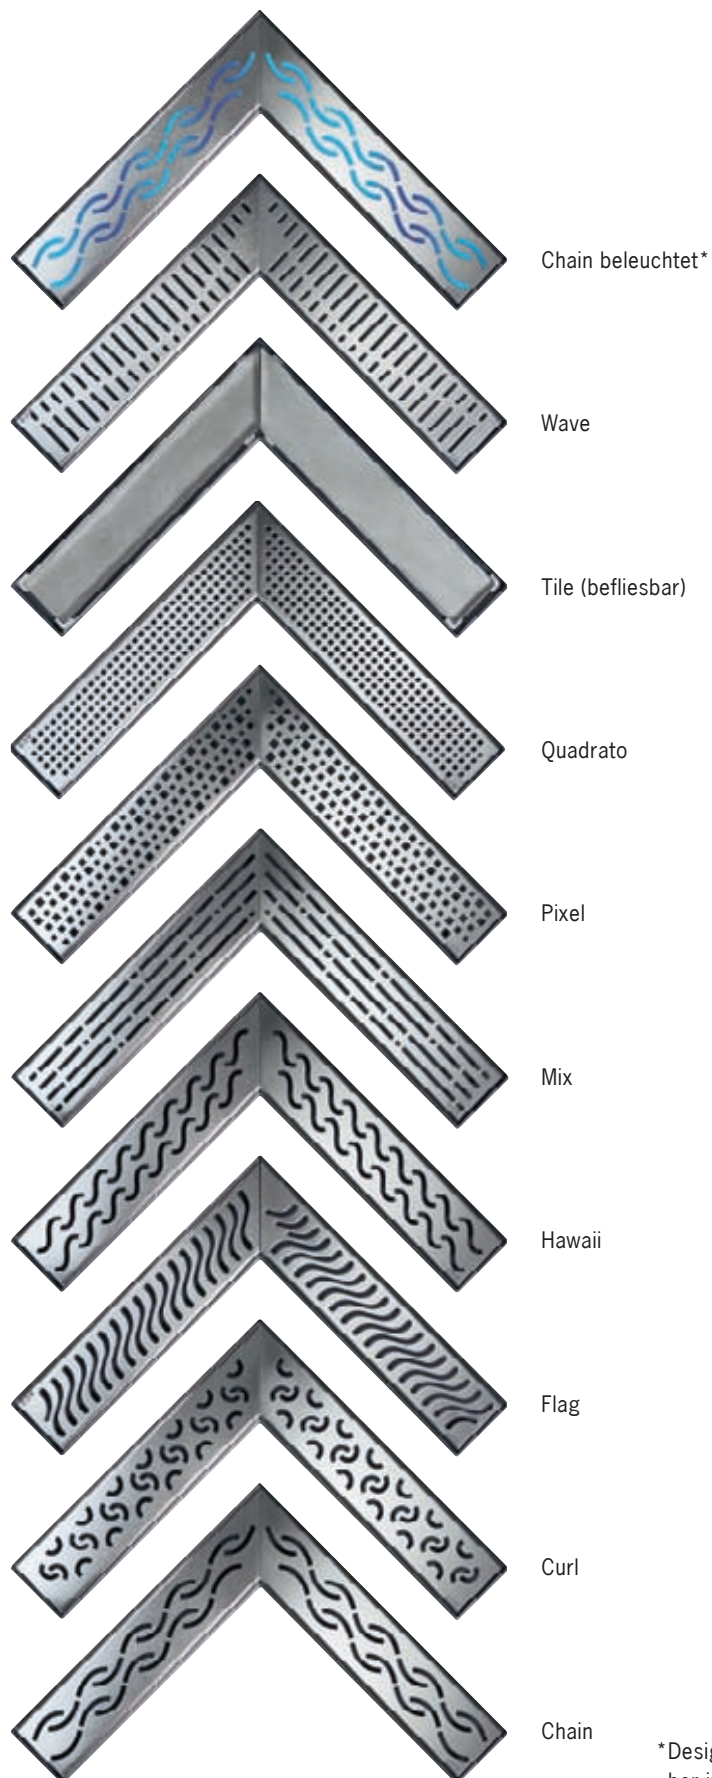

Klare Linie

Die gerade ACO ShowerDrain setzt den grafischen Akzent, wo immer Sie ihn sich wünschen: an der Wand, parallel zur Duschtrennung oder im Raum. Die Standardlängen von 700, 800, 900, 1000 und 1200 Millimeter sowie individuelle Maßanfertigungen geben Ihnen Planungsfreiheit, ohne dass Sie Kompromisse eingehen müssen.

Quadrato

Wave

Tile (befliesbar)

Mix beleuchtet*

*Designroste aus Edelstahl sind beleuchtbar in den Farben Blau, Rot, Grün und Regenbogen

Glas*
chrom

Glas
grau mit weißen Streifen

Glas
schwarz

*Designroste für die runde Ausführung sind beleuchtbar
in den Farben Blau, Rot, Grün und Regenbogen

Dezente Ecklösung

Eine optisch sehr dezente Rinnenlösung erhalten Sie mit der Ecklösung der ACO ShowerDrain. Bei den elektropolierten Edelstahlrosten haben Sie die Wahl zwischen acht Designvarianten und dem Tile-Rost für eine individuelle Gestaltung mit Fliesen.

Designroste für die eckige ACO ShowerDrain

*Designroste für die eckige Ausführung sind beleuchtbar in den Farben Blau, Rot, Grün und Regenbogen

Exklusiver Einstieg

Mit der Walk-in-Lösung schaffen Sie einen hochwertigen und originellen Akzent mit höchster Entwässerungsfunktionalität. Unter dem edlen Rost aus wasserbeständigem, geöltem Hartholz fängt eine elektropolierte Edelstahlwanne – wahlweise mit oder ohne Ablauf – das Tropf- und Spritzwasser aus der Dusche auf. Fünf Standardmaße sind erhältlich.