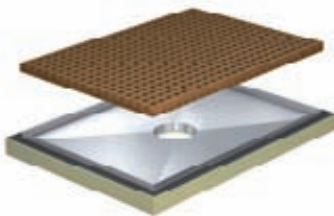

Bezeichnung	Artikel-Nr.	
Aufsatzstück für Designroste quadratisch (optional zu Showerboardablauf)	620475	
Aufsatzstück für Designroste rund (optional zu Showerboardablauf)	620476	
Aufsatzstück wählbare Oberfläche, befliedbar (optional zu Showerboardablauf)	620477	
Höhenverstellring für Aufsatzstücke (6 mm)	5141.30.15	
Showerboardablauf waagrecht	620392	
Showerboardablauf senkrecht	620393	
Showerboardablauf waagrecht	620394	

Bestelldaten – Walk-in ohne Ablauf inkl. Holzrost

Länge	Artikel-Nr.
700	9010.56.23
800	9010.56.24
900	9010.56.25
1000	9010.56.26
1200	9010.56.27

Bestelldaten – Walk-in mit Ablauf ohne Abdeckung

Länge	Artikel-Nr.
700	9010.56.28
800	9010.56.29
900	9010.56.30
1000	9010.56.31
1200	9010.56.32

Walk-in mit Holzrost

Walk-in mit verkürztem Holzrost und Abdeckung

Bestelldaten – Holzroste Walk-in mit Ablauf

Bezeichnung	700	800	900	1000	1200
Holzrost zur Kombination mit Glas- und Mineralrosten	9010.56.38	9010.56.39	9010.56.40	9010.56.41	9010.56.42
Holzrost durchgängig	9010.56.33	9010.56.34	9010.56.35	9010.56.36	9010.56.37