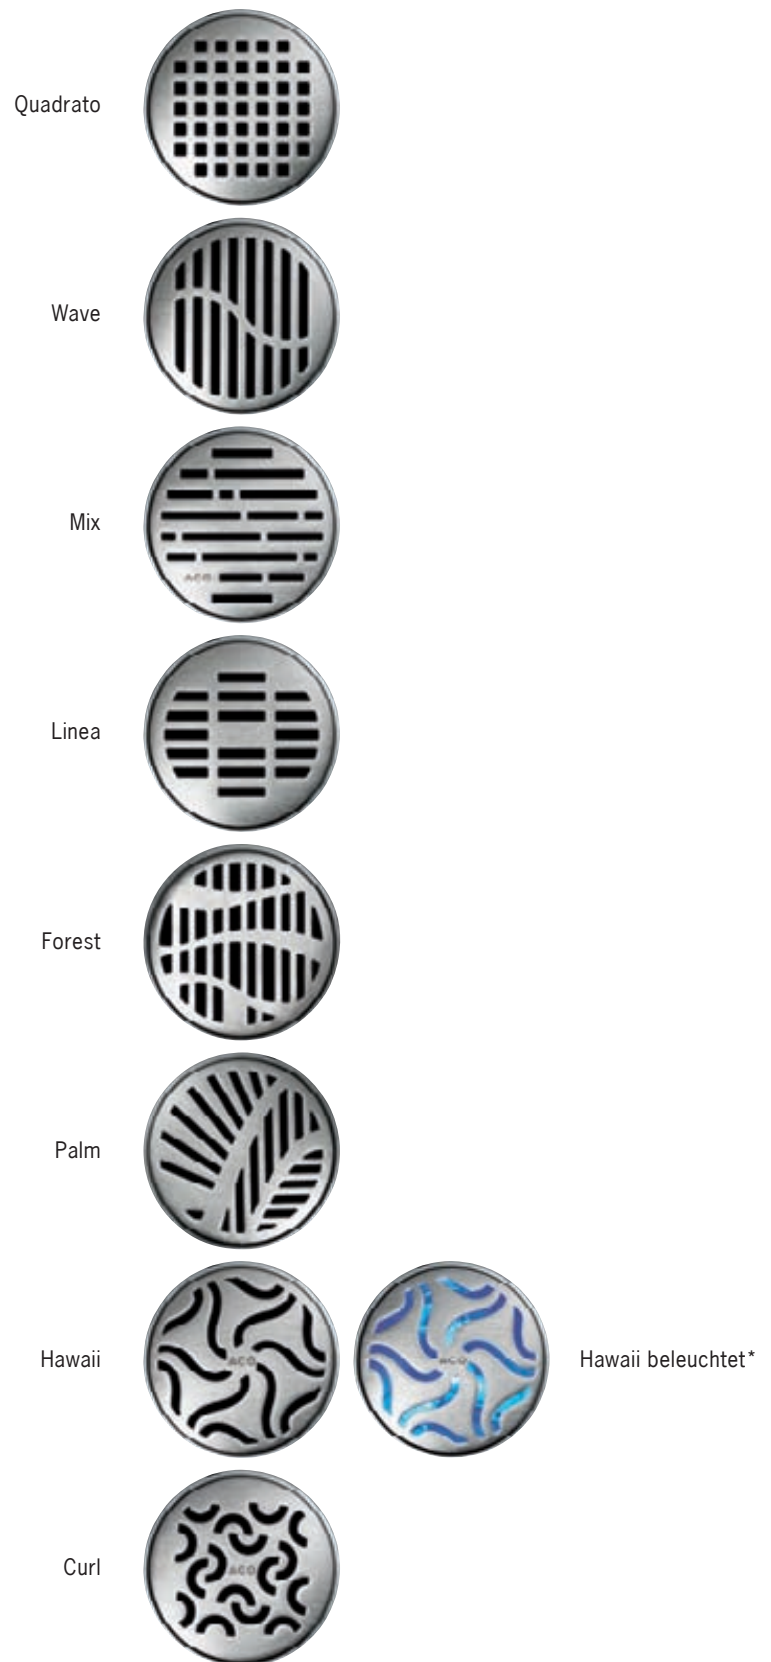

Eine Beleuchtung ist für die gerade, runde und eckige ACO ShowerDrain möglich.

Die LED-Module sind in den Leuchtfarben Blau, Rot, Grün und Regenbogen erhältlich.

Markanter Punkt

Bleiben Sie anspruchsvoll – auch bei minimalistischen Lösungen. Bodenabläufe mit kreisrunden oder quadratischen Designrosten sind die technischen und ästhetischen Alternativen zur Rinne. Für die quadratischen und die runden Edelstahlroste stehen besondere Designvarianten zur Verfügung. In größeren Bädern oder Objekten können dadurch Rinnen und Punktabläufe harmonisch miteinander kombiniert werden.

Forest

Curl

Mix beleuchtet*

Zu jedem quadratischen Designrost ist auch eine verriegelbare Variante erhältlich

*Designroste sind beleuchtbar in Rot, Blau, Grün und Warmweiß

Designroste für Badabläufe

Technische Übersicht