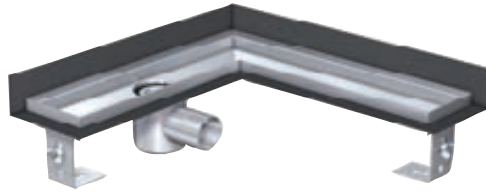

Bestelldaten – Rinne und Designrost runde Lösung

Design	Einstieg links	Einstieg rechts
Flag	9010.55.06	9010.55.16
Tile (befliesbar, 10 mm)	9010.55.07	9010.55.17
Quadrato	9010.55.04	9010.55.14
Curl	9010.56.13	9010.59.13
Hawaii	9010.56.15	9010.59.15
Pixel	9010.56.17	9010.59.17