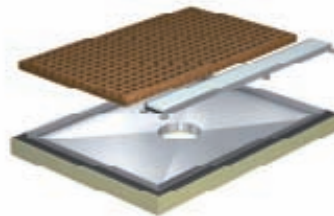

Bezeichnung	Artikel-Nr.	
Aufsatzstück für Designroste quadratisch (optional zu Showerboardablauf)	620475	
Aufsatzstück für Designroste rund (optional zu Showerboardablauf)	620476	
Aufsatzstück wählbare Oberfläche, befliedbar (optional zu Showerboardablauf)	620477	
Höhenverstellring für Aufsatzstücke (6 mm)	5141.30.15	
Showerboardablauf waagrecht	620392	
Showerboardablauf senkrecht	620393	
Showerboardablauf waagrecht	620394	

Bestelldaten – Walk-in ohne Ablauf inkl. Holzrost

Länge	Artikel-Nr.
700	9010.56.23
800	9010.56.24
900	9010.56.25
1000	9010.56.26
1200	9010.56.27

Bestelldaten – Walk-in mit Ablauf ohne Abdeckung

Länge	Artikel-Nr.
700	9010.56.28
800	9010.56.29
900	9010.56.30
1000	9010.56.31
1200	9010.56.32