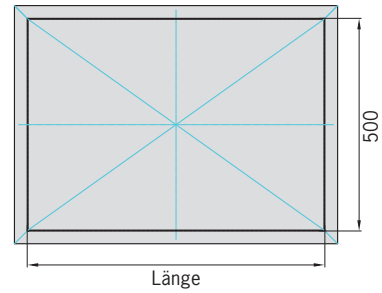

Bestelldaten – Walk-in ohne Ablauf inkl. Holzrost

Länge	Artikel-Nr.
700	9010.56.23
800	9010.56.24
900	9010.56.25
1000	9010.56.26
1200	9010.56.27