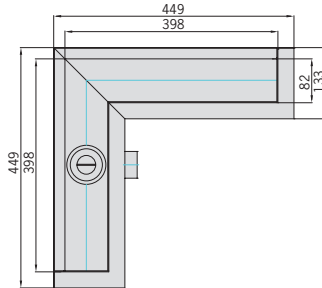

L = Aufkantung links, R = Aufkantung rechts, H = Aufkantung hinten

Bestelldaten – Rinnen gerade Lösung

Länge	Aufkantung	h = 105 mm	h = 79 mm
700	ohne	0153.73.36	0153.76.44
700	R	9010.55.18	9010.55.53
700	L	9010.55.23	9010.55.58
700	RL	9010.55.28	9010.55.63
700	H	9010.55.33	9010.55.68
700	HL	9010.55.38	9010.55.73
700	HR	9010.55.43	9010.55.78
700	HLR	9010.55.48	9010.55.83
800	ohne	0153.73.38	0153.76.45
800	R	9010.55.19	9010.55.54
800	L	9010.55.24	9010.55.59
800	RL	9010.55.29	9010.55.64
800	H	9010.55.34	9010.55.69
800	HL	9010.55.39	9010.55.74
800	HR	9010.55.44	9010.55.79
800	HLR	9010.55.49	9010.55.84
900	ohne	0153.73.39	0153.76.46
900	R	9010.55.20	9010.55.55
900	L	9010.55.25	9010.55.60
900	RL	9010.55.30	9010.55.65
900	H	9010.55.35	9010.55.70
900	HL	9010.55.40	9010.55.75
900	HR	9010.55.45	9010.55.80
900	HLR	9010.55.50	9010.55.85
1000	ohne	0153.73.40	0153.76.47
1000	R	9010.55.21	9010.55.56
1000	L	9010.55.26	9010.55.61
1000	RL	9010.55.31	9010.55.66
1000	H	9010.55.36	9010.55.71
1000	HL	9010.55.41	9010.55.76
1000	HR	9010.55.46	9010.55.81
1000	HLR	9010.55.51	9010.55.86
1200	ohne	0153.73.41	0153.76.48
1200	R	9010.55.22	9010.55.57
1200	L	9010.55.27	9010.55.62
1200	RL	9010.55.32	9010.55.67
1200	H	9010.55.37	9010.55.72
1200	HL	9010.55.42	9010.55.77
1200	HR	9010.55.47	9010.55.82
1200	HLR	9010.55.52	9010.55.87

Bestelldaten – Rinne und Designrost runde Lösung

Design	Einstieg links	Einstieg rechts
Flag	9010.55.06	9010.55.16
Tile (befliesbar, 10 mm)	9010.55.07	9010.55.17
Quadrato	9010.55.04	9010.55.14
Curl	9010.56.13	9010.59.13
Hawaii	9010.56.15	9010.59.15
Pixel	9010.56.17	9010.59.17

Bestelldaten – Rinne Ecklösung

Länge	Artikel-Nr.
398 x 398	0153.97.29

Bestelldaten – Designroste

Design	Artikel-Nr.
Wave	0153.97.07
Flag	0153.97.03
Tile (befliesbar, 10 mm)	0153.97.28
Quadrato	0153.97.02
Curl	9010.56.18
Chain	9010.56.19
Hawaii	9010.56.20
Mix	9010.56.21
Pixel	9010.56.22